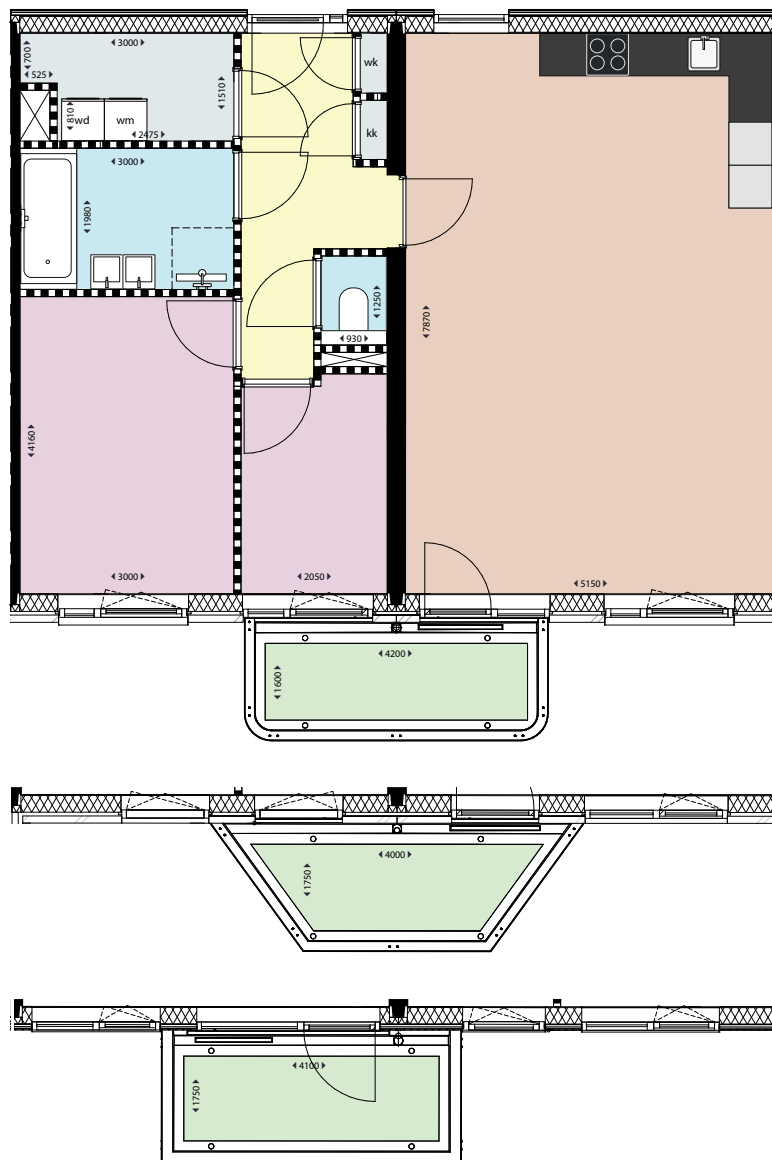

TYPE: D1

2 VAN 2 PAGINAS

Adres(sen): Hickorylaan 88*, 90*, 92, 94*, 96*, 98*, 128*, 130*, 132, 134*, 136*, 138*, 168*, 170*, 172, 174*, 176*, 178*, 308, 310, 312, 314, 316, 348, 350, 352, 354, 356, 392, 394, 396, 432, 434, 436

Verdieping: 2e, 3e, 4e, 5e verdieping

Woonoppervlakte: 81 m²

Soort buitenruimte: Balkon

Groote buitenruimte: 7 m²

* is een gespiegelde woning, let op zonligging kan hierdoor anders zijn.

Dit kun je terugvinden in de woningzoeker.

RIJNVLIET OOST

308, 310, 312, 314, 316, 348, 350, 352, 354, 356,
392, 394, 396, 432, 434, 436

88*, 90*, 92, 128*, 130*, 132, 168*, 170*, 172

94*, 96*, 98*, 134*, 136*, 138*, 174*, 176*, 178*

Legenda

Woonkamer/Keuken	Berging/Kast	wm/wd: Wasmachine/Wasdroger
Slaapkamer	Buitenruimte	wk/kk: Meterkasten
Toilet/Badkamer	Hal	

Balkon
gelegen op het
Noordwesten