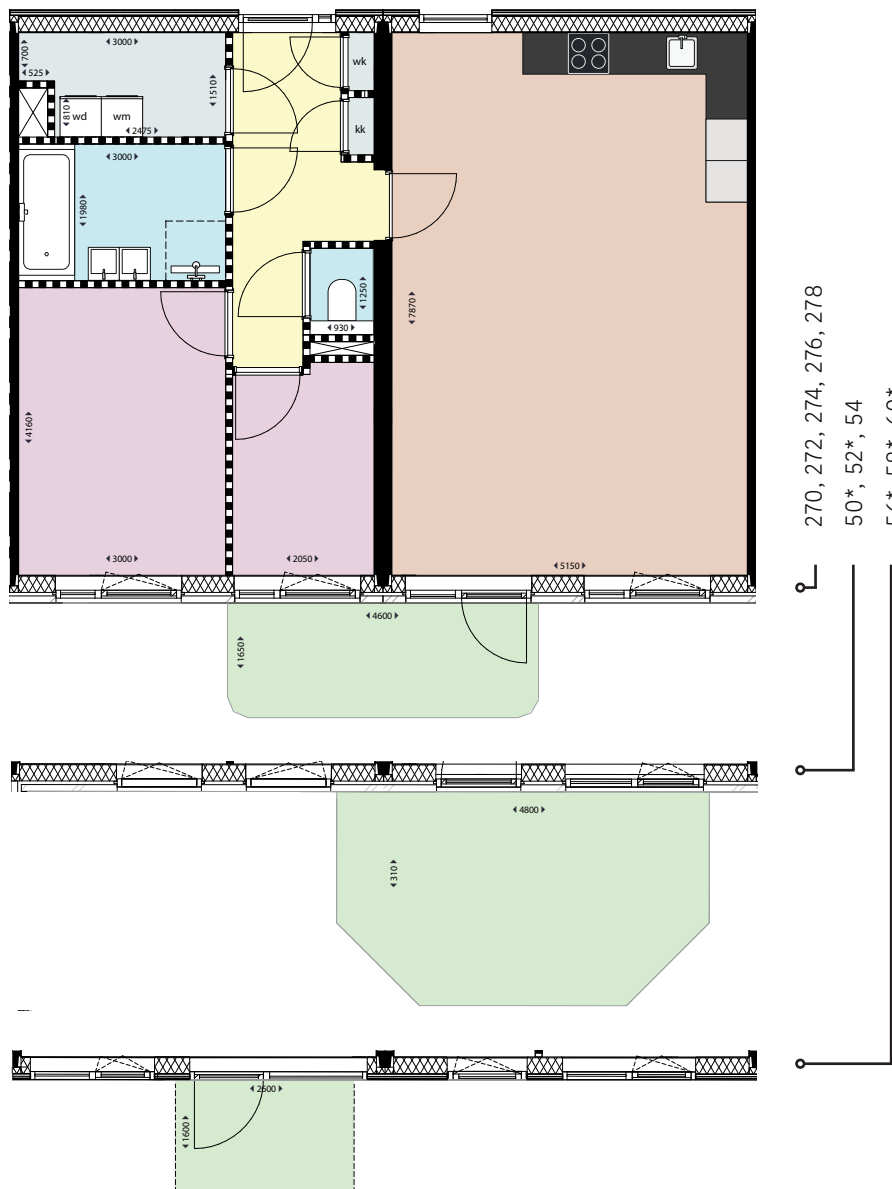

TYPE: D1

1 VAN 2 PAGINAS

Adres(sen): Hickorylaan 50*, 52*, 54, 56*, 58*, 60*, 270, 272, 274, 276, 278

Verdieping: 1e verdieping

Woonoppervlakte: 81 m²

Soort buitenruimte: Terras

Grootte buitenruimte: 4 / 15 m²

* is een gespiegelde woning, let op zonligging kan hierdoor anders zijn.

Dit kun je terugvinden in de woningzoeker.

RIJNVLIET OOST

Legenda

- Woonkamer/Keuken
- Slaapkamer
- Toilet/Badkamer

- Berging/Kast
- Buitenruimte
- Hal

wm/wd: Wasmachine/Wasdroger
wk/kk: Meterkasten

Terras
gelegen op het
Noordwesten

TYPE: D1

2 VAN 2 PAGINAS

Adres(sen): Hickorylaan 88*, 90*, 92, 94*, 96*, 98*, 128*, 130*, 132, 134*, 136*, 138*, 168*, 170*, 172, 174*, 176*, 178*, 308, 310, 312, 314, 316, 348, 350, 352, 354, 356, 392, 394, 396, 432, 434, 436

Verdieping: 2e, 3e, 4e, 5e verdieping

Woonoppervlakte: 81 m²

Soort buitenruimte: Balkon

Groote buitenruimte: 7 m²

* is een gespiegelde woning, let op zonligging kan hierdoor anders zijn.

Dit kun je terugvinden in de woningzoeker.