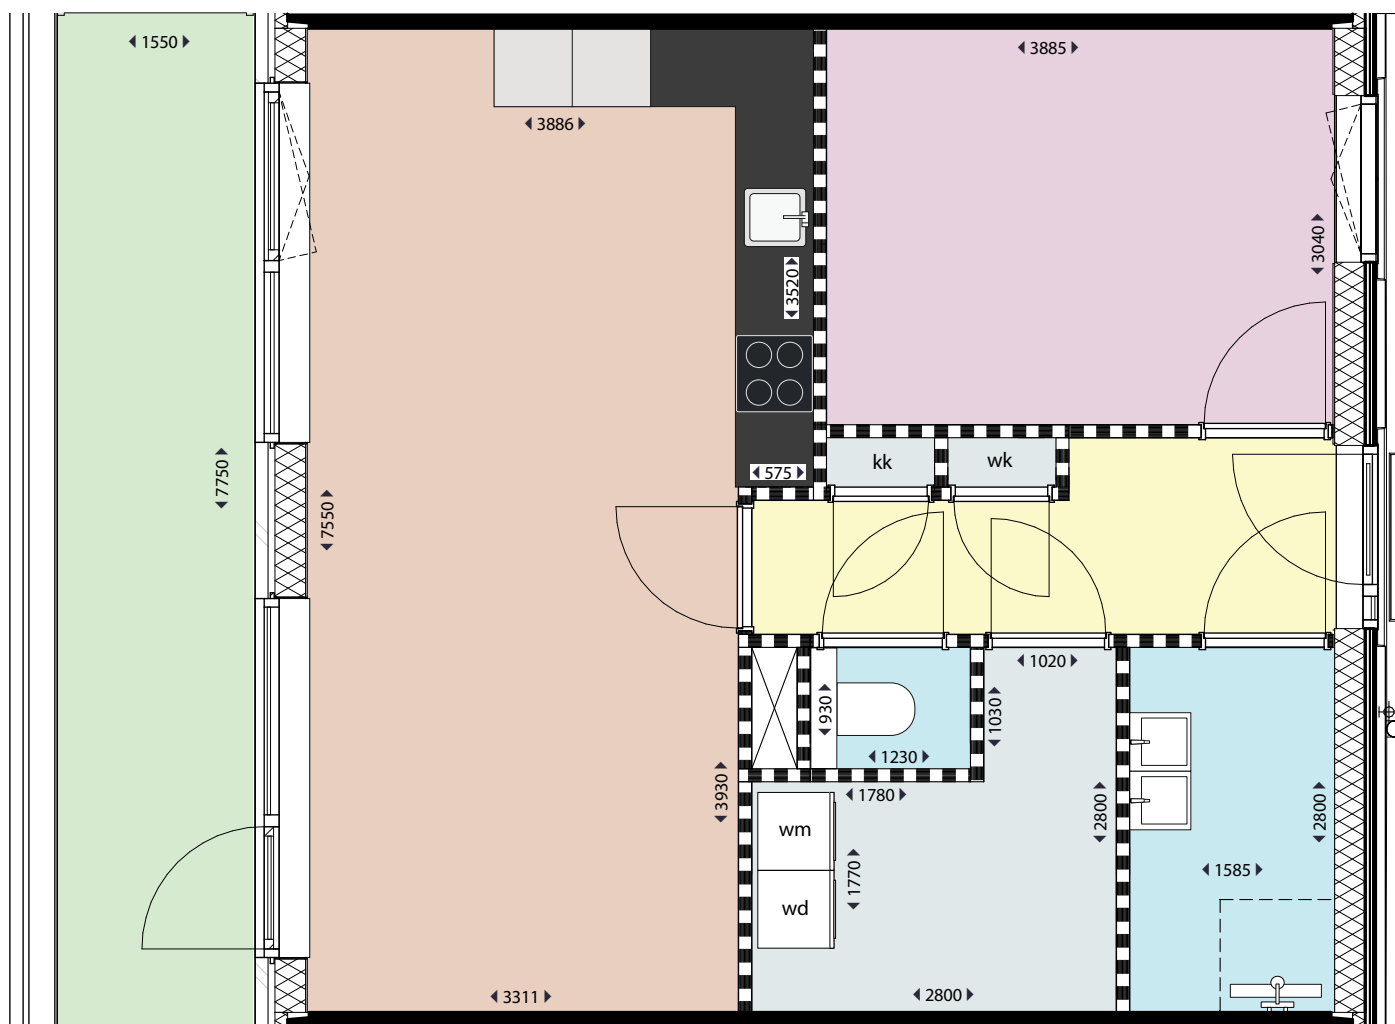

TYPE: E1

3 VAN 3 PAGINAS

Adres(sen): Hickorylaan 222, 224, 226, 242*, 244*, 246*, 438, 440, 442

Verdieping: 5e verdieping

Woonoppervlakte: 59 m²

Soort buitenruimte: Balkon

Grootte buitenruimte: 11 / 12 m²

* is een gespiegelde woning, let op zonligging kan hierdoor anders zijn.

Dit kun je terugvinden in de woningzoeker.

RIJNVLIET OOST

Legenda

Woonkamer/Keuken

Berging/Kast

wm/wd: Wasmachine/Wasdroger

Slaapkamer

Buitenruimte

wk/kk: Meterkasten

Toilet/Badkamer

Hal

Balkon
gelegen op het
Noordoosten