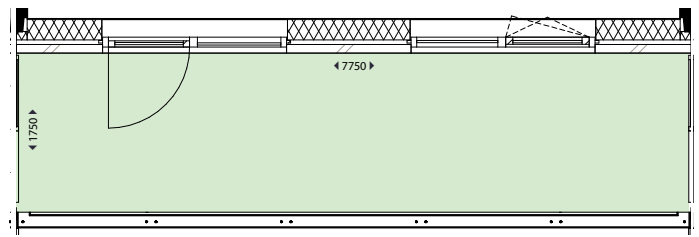

406, 412, 414