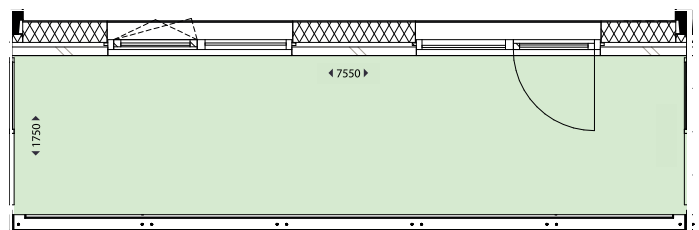

408

Legenda

Woonkamer/Keuken

Slaapkamer

Toilet/Badkamer

Berging/Kast

Buitenruimte

Hal

wm/wd: Wasmachine/Wasdroger

wk/kk: Meterkasten

Balkon
gelegen op het
Noordwesten