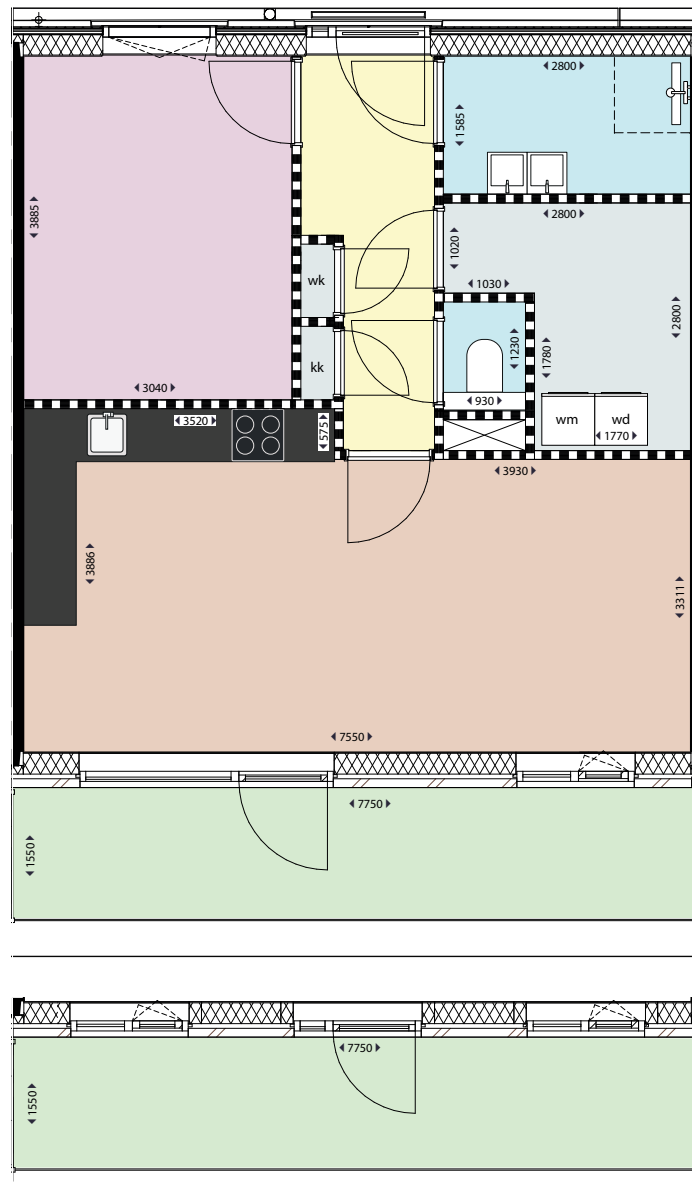

TYPE: E1

1 VAN 3 PAGINAS

Adres(sen): Hickorylaan 406, 408, 410, 412, 414, 416

Verdieping: 5e verdieping

Woonoppervlakte: 59 m²

Soort buitenruimte: Balkon

Grootte buitenruimte: 12 / 14 m²

RIJNVLIET OOST

Adres(sen): **Hickorylaan 230, 232, 234, 236, 238**

Verdieping: **5e verdieping**

Woonoppervlakte: **59 m²**

Soort buitenruimte: **Balkon**

Grootte buitenruimte: **12 m²**

RIJNVLIET OOST

Legenda

- | | | |
|------------------|--------------|------------------------------------|
| Woonkamer/Keuken | Berging/Kast | wm/wd: Wasmachine/Wasdroger |
| Slaapkamer | Buitenruimte | wk/kk: Meterkasten |
| Toilet/Badkamer | Hal | |

Balkon
gelegen op het
Noordwesten

TYPE: E1

3 VAN 3 PAGINAS

Adres(sen): Hickorylaan 222, 224, 226, 242*, 244*, 246*, 438, 440, 442

Verdieping: 5e verdieping

Woonoppervlakte: 59 m²

Soort buitenruimte: Balkon

Grootte buitenruimte: 11 / 12 m²