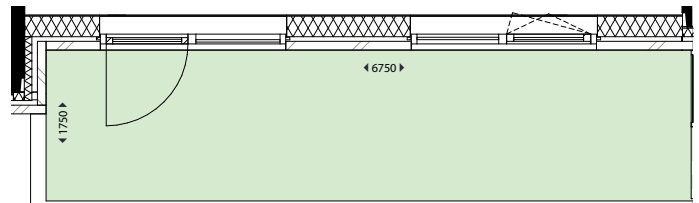

TYPE: E1

1 VAN 3 PAGINAS

Adres(sen): Hickorylaan 406, 408, 410, 412, 414, 416

Verdieping: 5e verdieping

Woonoppervlakte: 59 m²

Soort buitenruimte: Balkon

Grootte buitenruimte: 12 / 14 m²

RIJNVLIET OOST

416

406, 412, 414

410

408

Legenda

Woonkamer/Keuken

Slaapkamer

Toilet/Badkamer

Berging/Kast

Buitenruimte

Hal

wm/wd: Wasmachine/Wasdroger

wk/kk: Meterkasten

Balkon
gelegen op het
Noordwesten