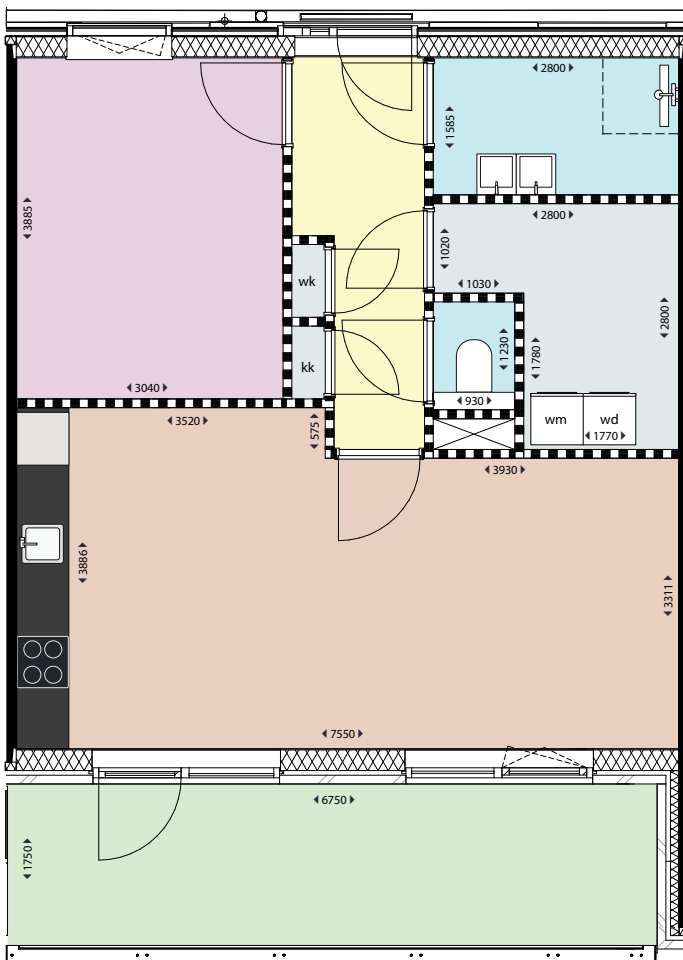

TYPE: E1

1 VAN 3 PAGINAS

Adres(sen): Hickorylaan 406, 408, 410, 412, 414, 416

Verdieping: 5e verdieping

Woonoppervlakte: 59 m²

Soort buitenruimte: Balkon

Grootte buitenruimte: 12 / 14 m²

RIJNVLIET OOST

416

406, 412, 414

410

408

Legenda

Woonkamer/Keuken

Slaapkamer

Toilet/Badkamer

Adres(sen): **Hickorylaan 230, 232, 234, 236, 238**

Verdieping: **5e verdieping**

Woonoppervlakte: **59 m²**

Soort buitenruimte: **Balkon**

Grootte buitenruimte: **12 m²**

RIJNVLIET OOST

Legenda

- | | | |
|------------------|--------------|------------------------------------|
| Woonkamer/Keuken | Berging/Kast | wm/wd: Wasmachine/Wasdroger |
| Slaapkamer | Buitenruimte | wk/kk: Meterkasten |
| Toilet/Badkamer | Hal | |

Balkon
gelegen op het
Noordwesten

TYPE: E1

3 VAN 3 PAGINAS

Adres(sen): Hickorylaan 222, 224, 226, 242*, 244*, 246*, 438, 440, 442

Verdieping: 5e verdieping

Woonoppervlakte: 59 m²

Soort buitenruimte: Balkon

Grootte buitenruimte: 11 / 12 m²